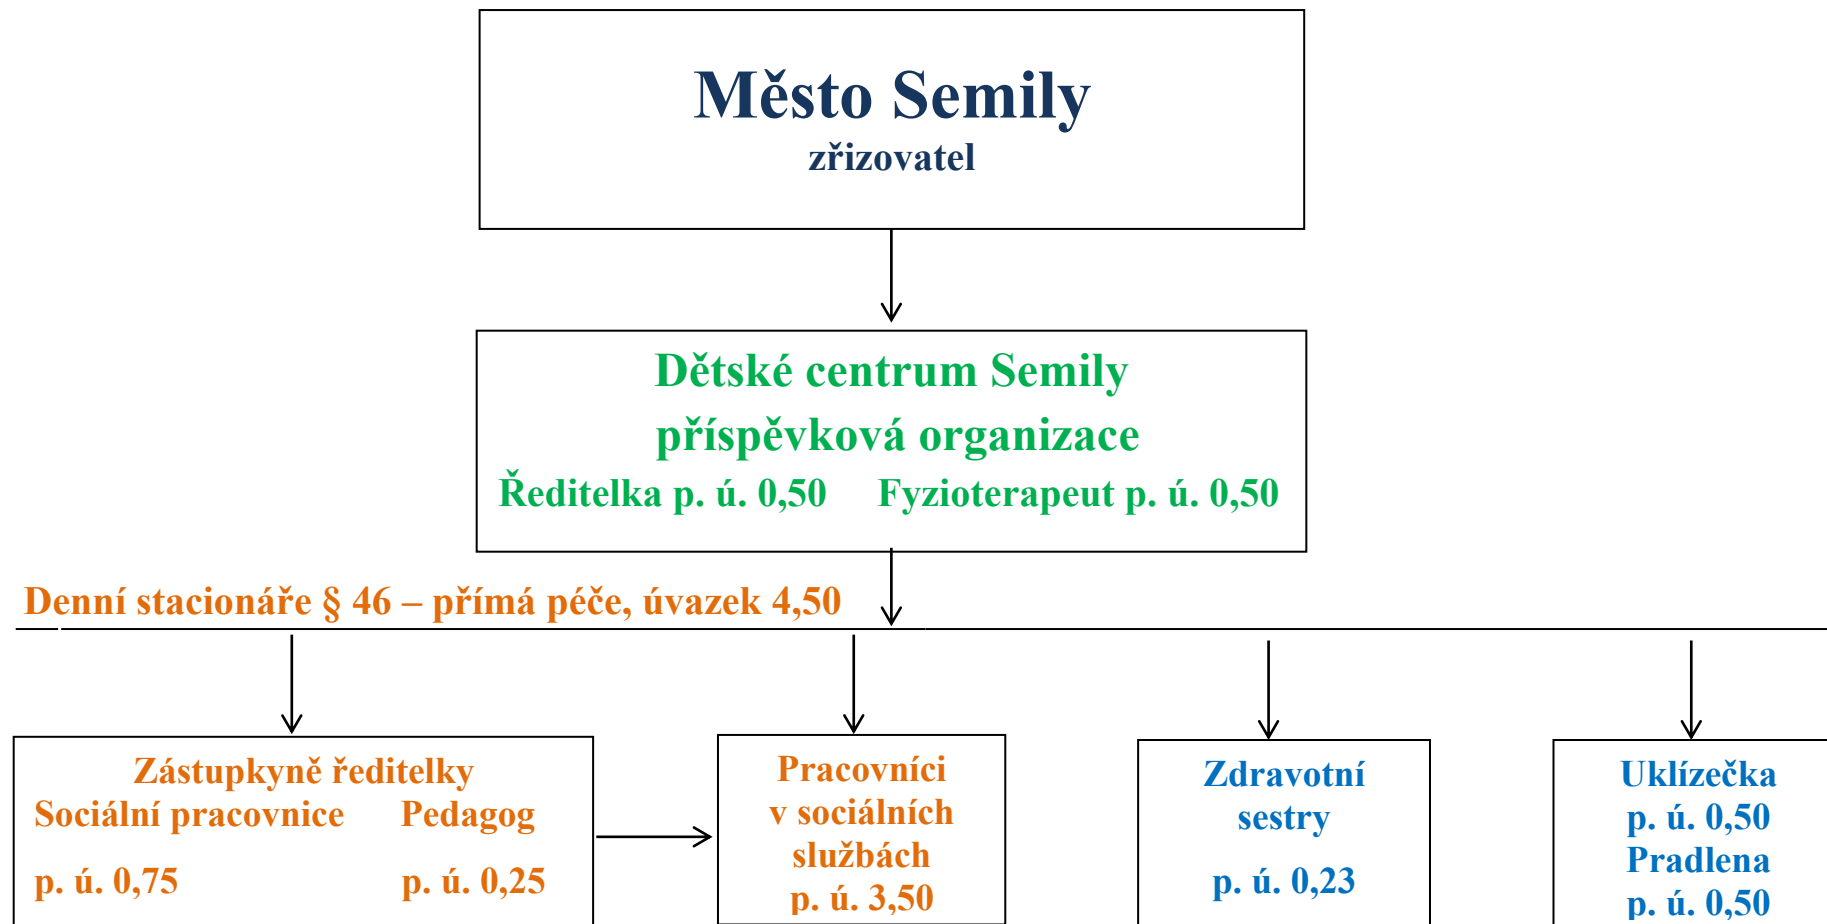

Dětské centrum Semily,
příspěvková organizace
Na Olešce 433, 513 01 Semily
Tel.: 731 511 338, 775 887 378
E-mail: centrum.sm@tiscali.cz

Organizační schéma

Aktualizace ode dne: 01. 03. 2025

Vypracovala: Mgr. Romana Lásková – sociální pracovnice